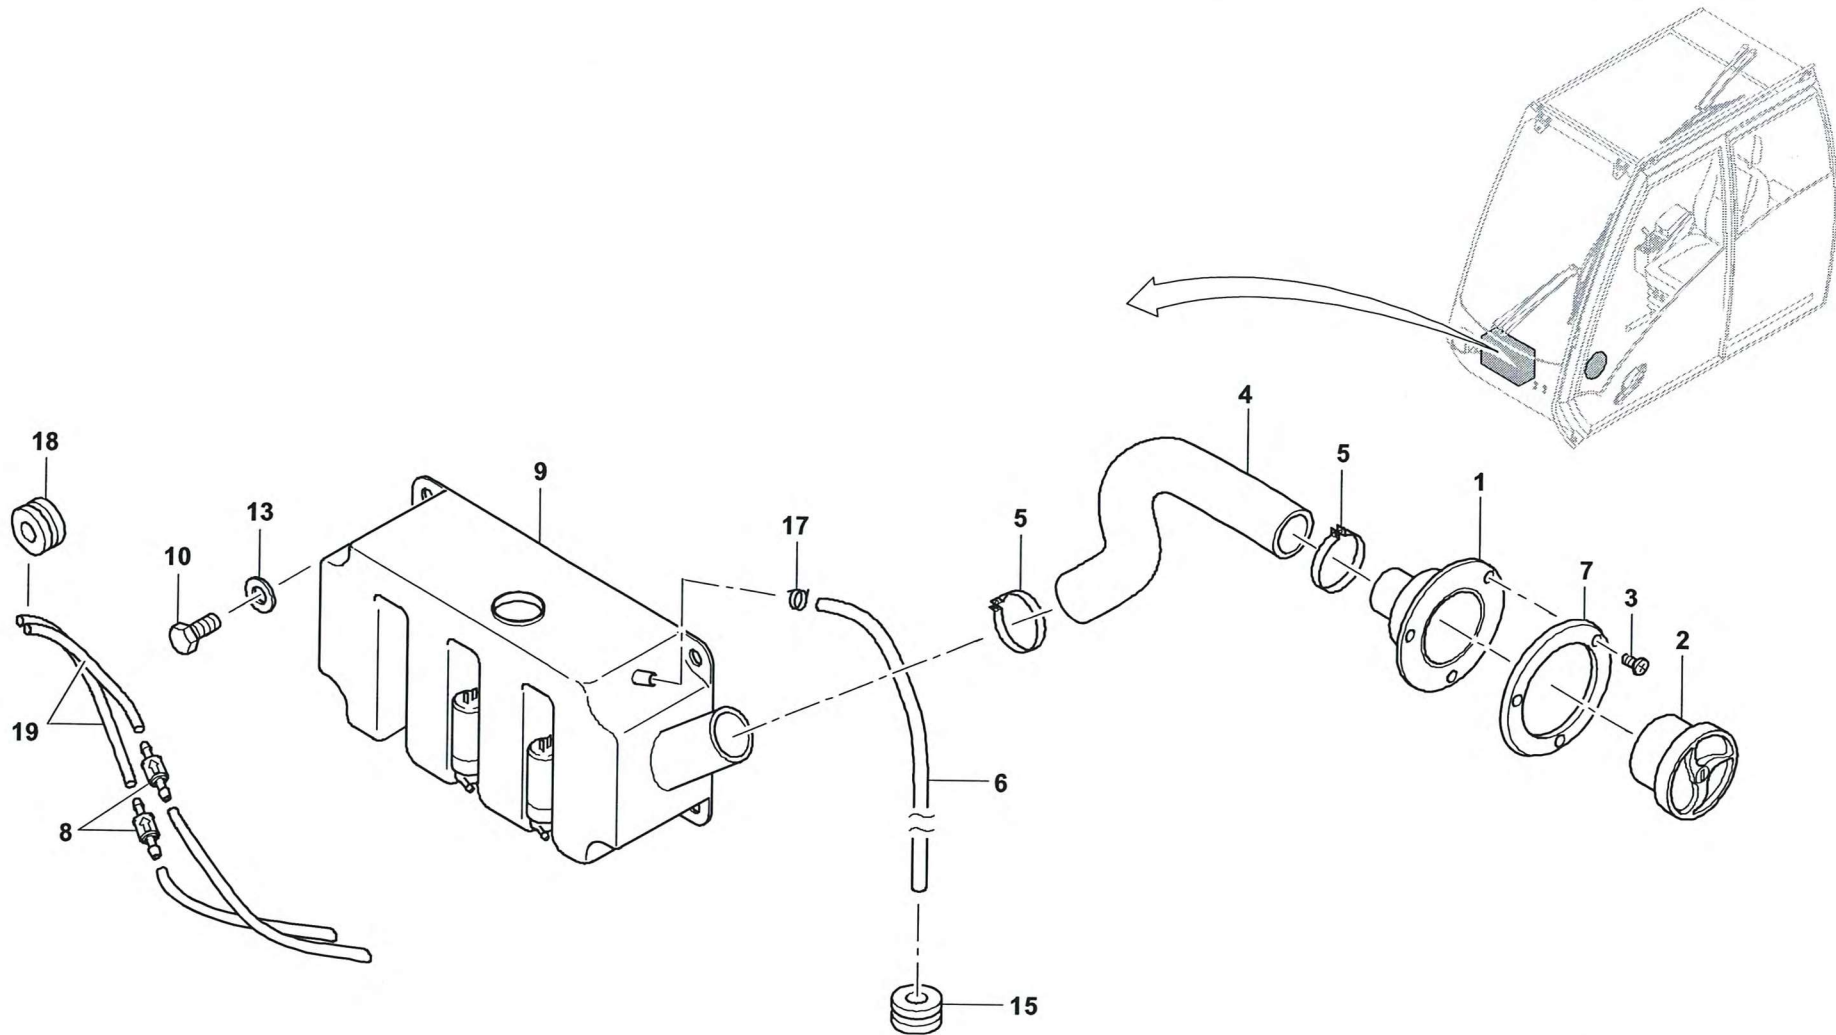

GROVEWASCHANLAGE
WASHING PLANTBILDТАFЕL
PICTORIAL DISPLAY

08.08

3090617-ETL D

1/1

**GMK 5095
BE 630
G 237**

3090617-D-BL01-0808-0000